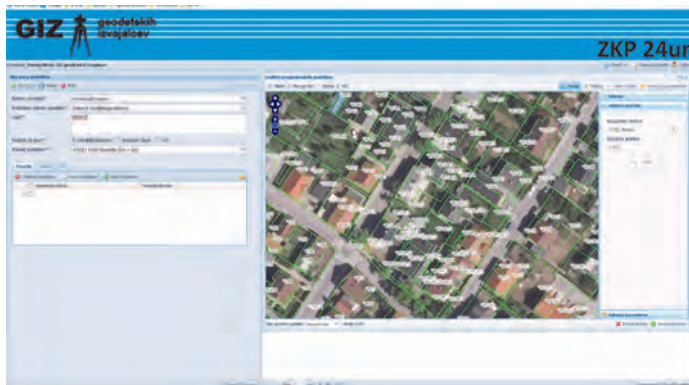

ELEKTRONSKI DOSTOP

DO PODATKOV

ZEMLJIŠKEGA KATASTRA, KATASTRA

STAVB IN ZBIRNEGA KATASTRA GJI

ZKP 24 UR

Vse dodatne informacije dobite na
spletni strani GIZ GI
www.giz-gi.si

ali po elektronski pošti
giz-gi@giz-gi.si.