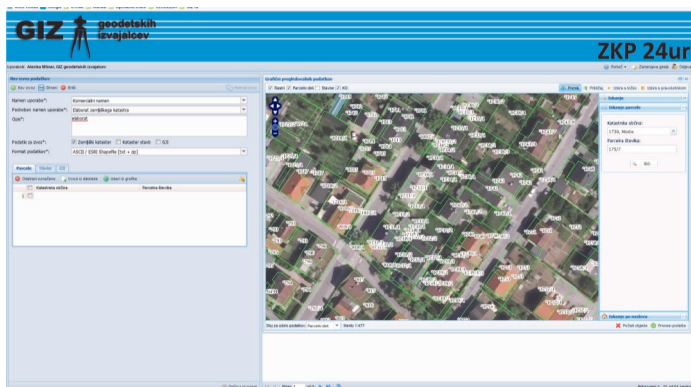

ELEKTRONSKI DOSTOP

DO PODATKOV

ZEMLJIŠKEGA KATASTRA, KATASTRA
STAVB IN ZBIRNEGA KATASTRA GJI

ZKP 24 UR

Vse dodatne informacije dobite na
spletni strani GIZ GI
www.giz-gi.si

ali po elektronski pošti
giz-gi@giz-gi.si.