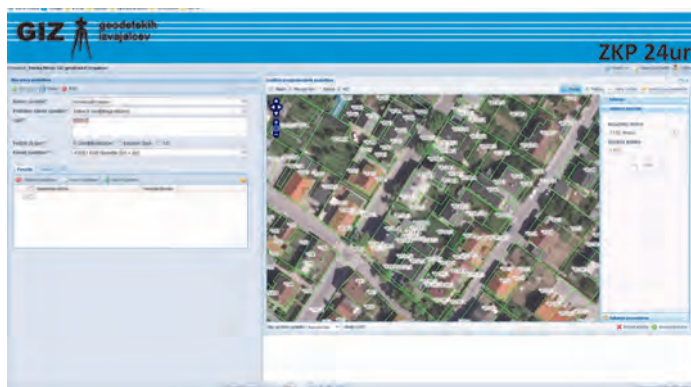

ELEKTRONSKI DOSTOP

DO PODATKOV

ZEMLJIŠKEGA KATASTRA, KATASTRA
STAVB IN ZBIRNEGA KATASTRA GJI

ZKP 24 UR

Vse dodatne informacije dobite na
spletni strani GIZ G1
www.giz-gi.si

ali po elektronski pošti
giz-gi@giz-gi.si.